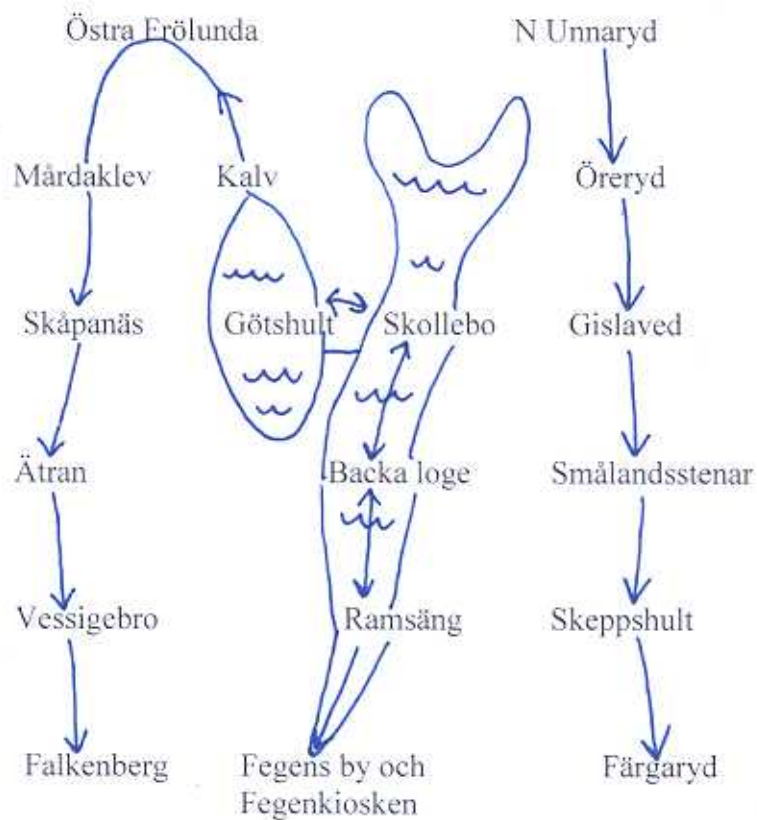

Fegenkioskens kanotleder i Västra Götaland-Halland-Småland

ÄTRANS Å
9-11 dagar

FEGENSJÖNS OMRÅDE
5-7 dagar

NISSANS Å
6-7 dagar

För bättre detaljering på karta så gå in på www.hitta.se