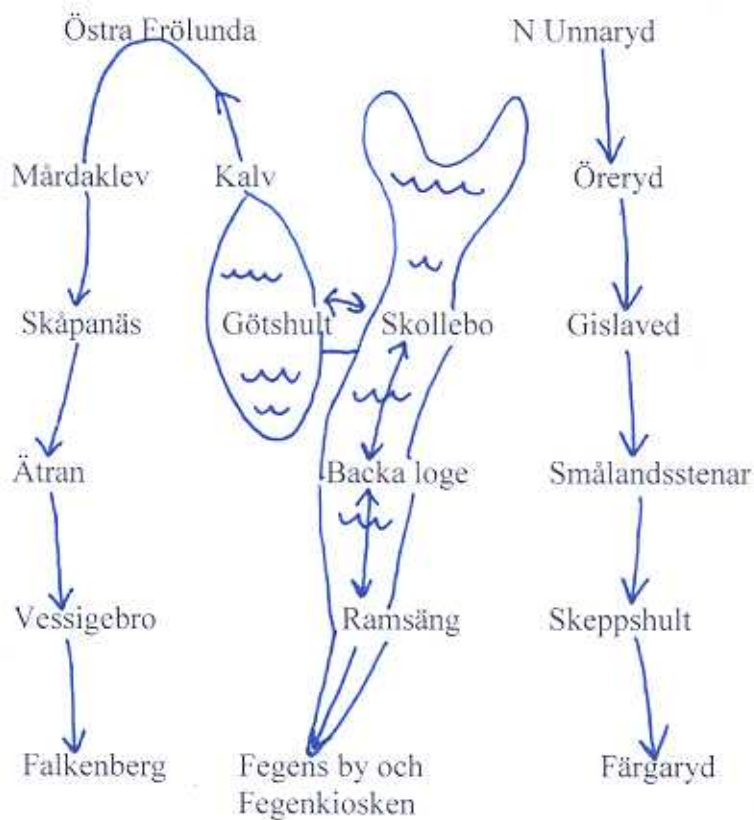

Fegenkioskens kanotleder i Västra Götaland-Halland-Småland

ÄTRANS Å  
9-11 dagar

FEGENSJÖNS OMRÅDE  
5-7 dagar

NISSANS Å  
6-7 dagar

För bättre detaljering på karta så gå in på [www.hitta.se](http://www.hitta.se)